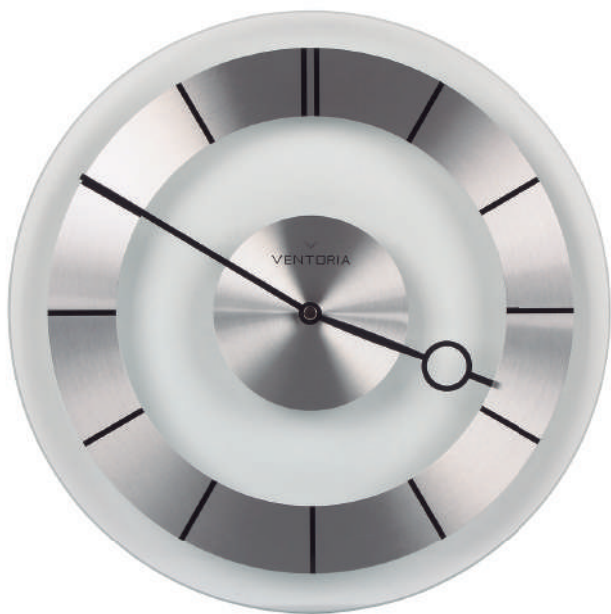

VENTORIA

Artículos de alta gama

VENTORIA

Diseño de alta calidad en acero inoxidable que proporciona un contacto ligero al escribir y una elegante silueta. Punta rodante de tamaño mediano de tinta azul que se expande y retrae con un simple movimiento de giro. Presentado en un estuche estampado de piel negra.

Relojes de pared

Mod. Livorno

REF. 8001 0306
Diámetro: 43 cm.

€: 29,30 €
+IVA: 35,45 €

Mod. Lecco

REF. 8001 0307
Diámetro: 31 cm.

€: 29,30 €

+IVA: 35,45 €

Mod. Tempio

REF. 8001 0308
Diámetro: 40 cm.

€: 37,80 €

+IVA: 45,74 €

VENTORIA

REF.: 8001 0601

€: 11,85 €

+IVA: 14,34 €

REF.: 8001 0603

€: 12,85 €

+IVA: 15,55

Paraguas Zeus

Paraguas de caballero con columna de acero plegado en 3 secciones, ocho varillas de aluminio y ABS con sistema antiviento, diámetro de 105 centímetros, 62 centímetros extendido y 32 centímetros de plegado. Puño recto PVC decorado con sistema de apertura y cierre automático. Incluye funda textil. Sistema Wind Proof antiviento.